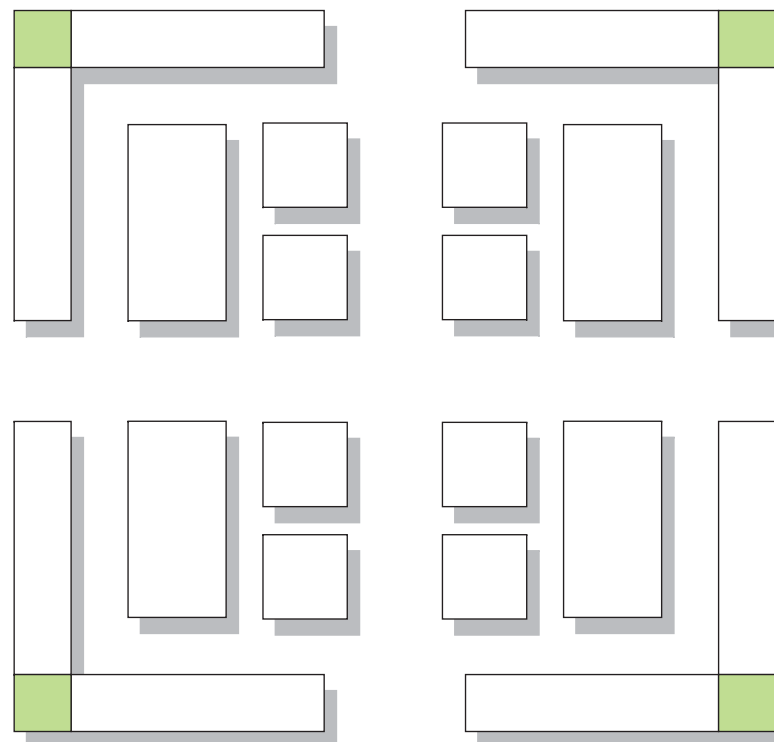

Life in the Lounge

határtalan szabadság

standard elrendezések

"butterfly" opció

ideális 26 - 36 fő részére
helyigénye kb. 6 x 6 méter

opcióhoz választható kiegészítő dekorációk:

rözsocsokor /sarokdekorádó/
zamioculcas /sarokdekorádó/

színes párnák

asztali mécsestartók + mécsesek
vágott virágdísz /egyszerűbb/
vágott virágdísz /összetettebb/

Life in the Lounge

határtalan szabadság

standard elrendezések

"4 edge" opció

ideális 32-40 fő részére
helyigénye kb. 7x7 méter

Life in the Lounge

határtalan szabadság

standard elrendezések

"single edge" opció

ideális 13-16 fő részére
helyigénye kb. 3 x 2,5 méter

opcióhoz választható kiegészítő dekorációk:

rözssecsorok / sarokdekoráció /
zamioculcas / sarokdekoráció /

színes párnák

asztali mécsestartók + mécsesek
vágott virágdísz / egyszerűbb /
vágott virágdísz / összetettebb /

Life in the Lounge

határtalan szabadság

standard elrendezések

"double tea" opció

ideális 20 - 24 fő részére
helyigénye kb. 5 x 4,5 méter