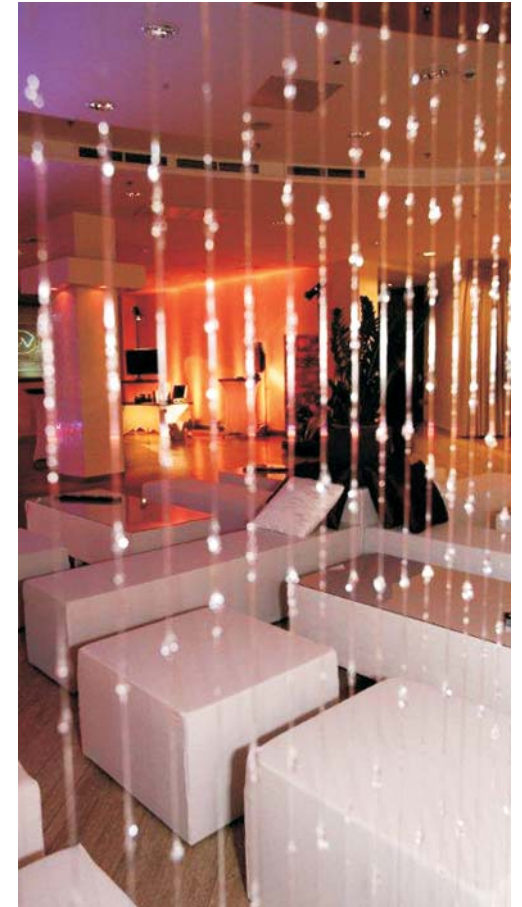

határtalan szabadság

Life in the Lounge

Life in the Lounge

határtalan szabadság

Legfontosabb gondolatok:

- stílusos berendezés
- letisztult formavilág
- vonzó elegancia
- kényelmes ülő és hempergő felületek
- eseményhez igazítható kiegészítők, dekoráció
- végtelenszámú variáció

Life in the Lounge

határtalan szabadság

standard elrendezések

"butterfly" opció

ideális 26 - 36 fő részére
helyigénye kb. 6 x 6 méter

opcióhoz választható kiegészítő dekorációk:

rözsocsokor /sarokdekorádó/
zamioculcas /sarokdekorádó/

színes párnák

asztali mécsestartók + mécsesek
vágott virágdísz /egyszerűbb/
vágott virágdísz /összetettebb/

Life in the Lounge

határtalan szabadság

standard elrendezések

"4 edge" opció

ideális 32-40 fő részére
helyigénye kb. 7x7 méter