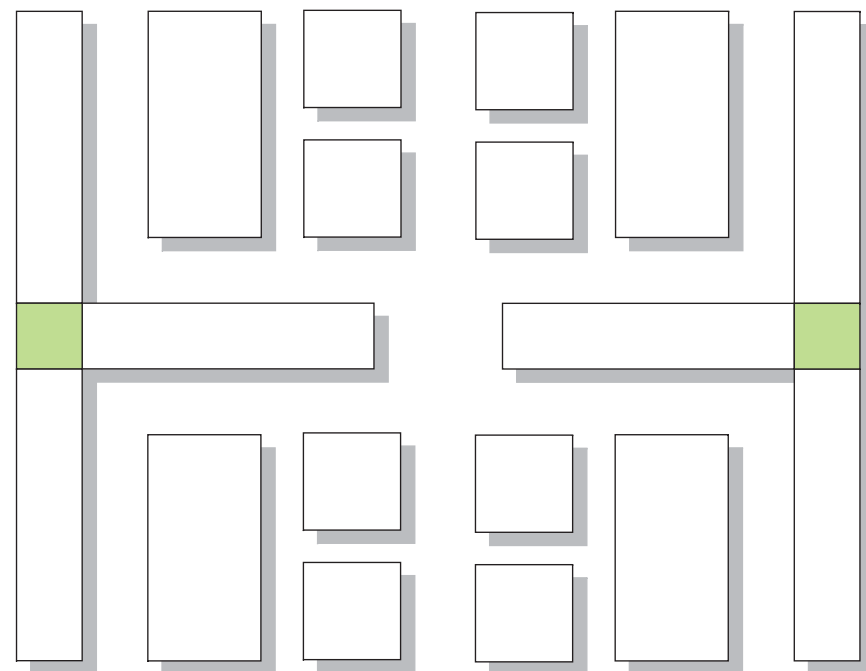

Life in the Lounge

határtalan szabadság

standard elrendezések

"double tea" opció

ideális 20 - 24 fő részére
helyigénye kb. 5 x 4,5 méter

opcióhoz választható kiegészítő dekorációk:

rözsocsokor /sarokdekoráció/
zamioculcas /sarokdekoráció/

színes párnák

asztali mécsestartók + mécsesek
vágott virágdísz /egyszerűbb/
vágott virágdísz /összetettebb/